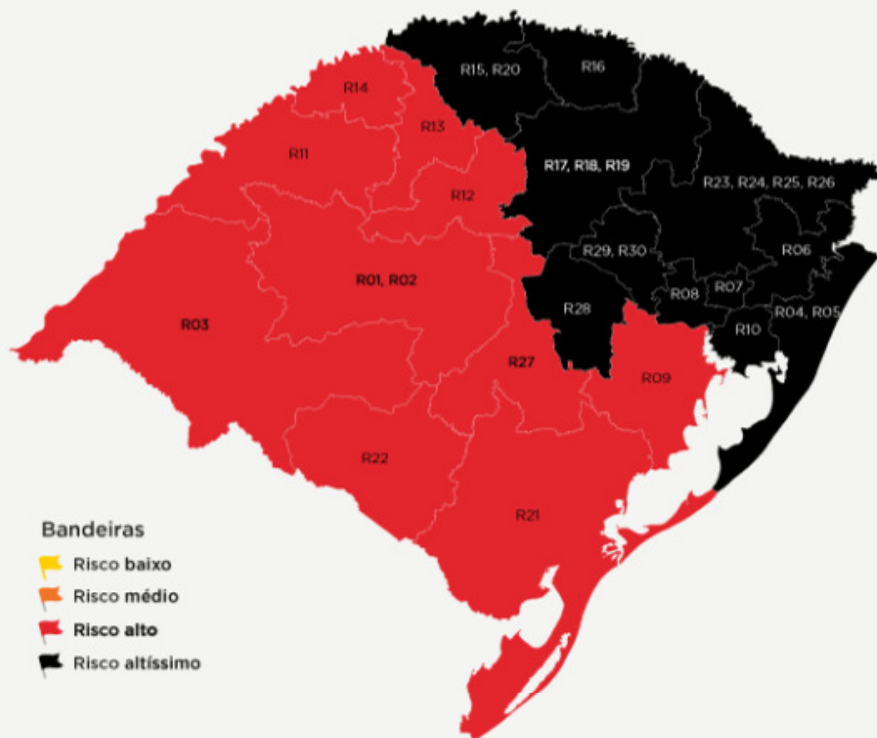

< Semana 23 FEV a 01 MAR >

Confira a classificação do seu município

Consulte a avaliação de risco de cada município e veja o modelo de distanciamento controlado para cada setor.

Visualizar

R15, R20 – Região em Cogestão

Chapada

Bandeira preta - Risco altíssimo

A região encontra-se com baixa capacidade do sistema de saúde e alta propagação do vírus.

Bandeira da semana passada

Selecione o setor e veja os critérios de ocupação e protocolos de prevenção para o município escolhido.