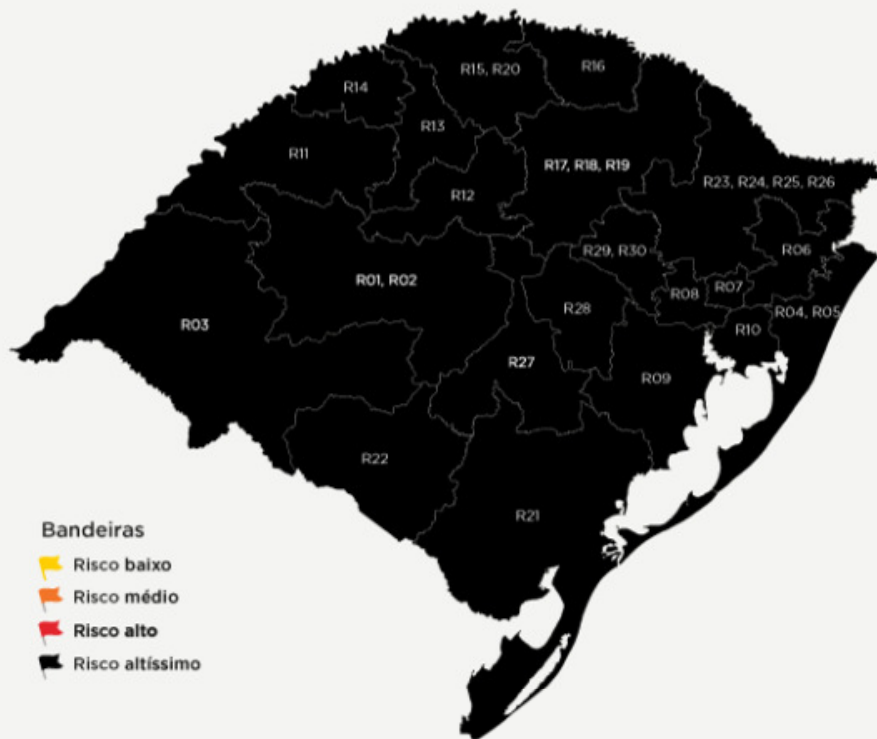

< Semana 08 a 21 MAR >

Bandeiras

- Risco baixo
- Risco médio
- Risco alto
- Risco altíssimo

Confira a classificação do seu município

Consulte a avaliação de risco de cada município e veja o modelo de distanciamento controlado para cada setor.

Visualizar

R15, R20 – Região em Cogestão

Chapada

Bandeira preta - Risco altíssimo

A região encontra-se com baixa capacidade do sistema de saúde e alta propagação do vírus.

 **Bandeira da semana passada**

Selecione o setor e veja os critérios de ocupação e protocolos de prevenção para o município escolhido.